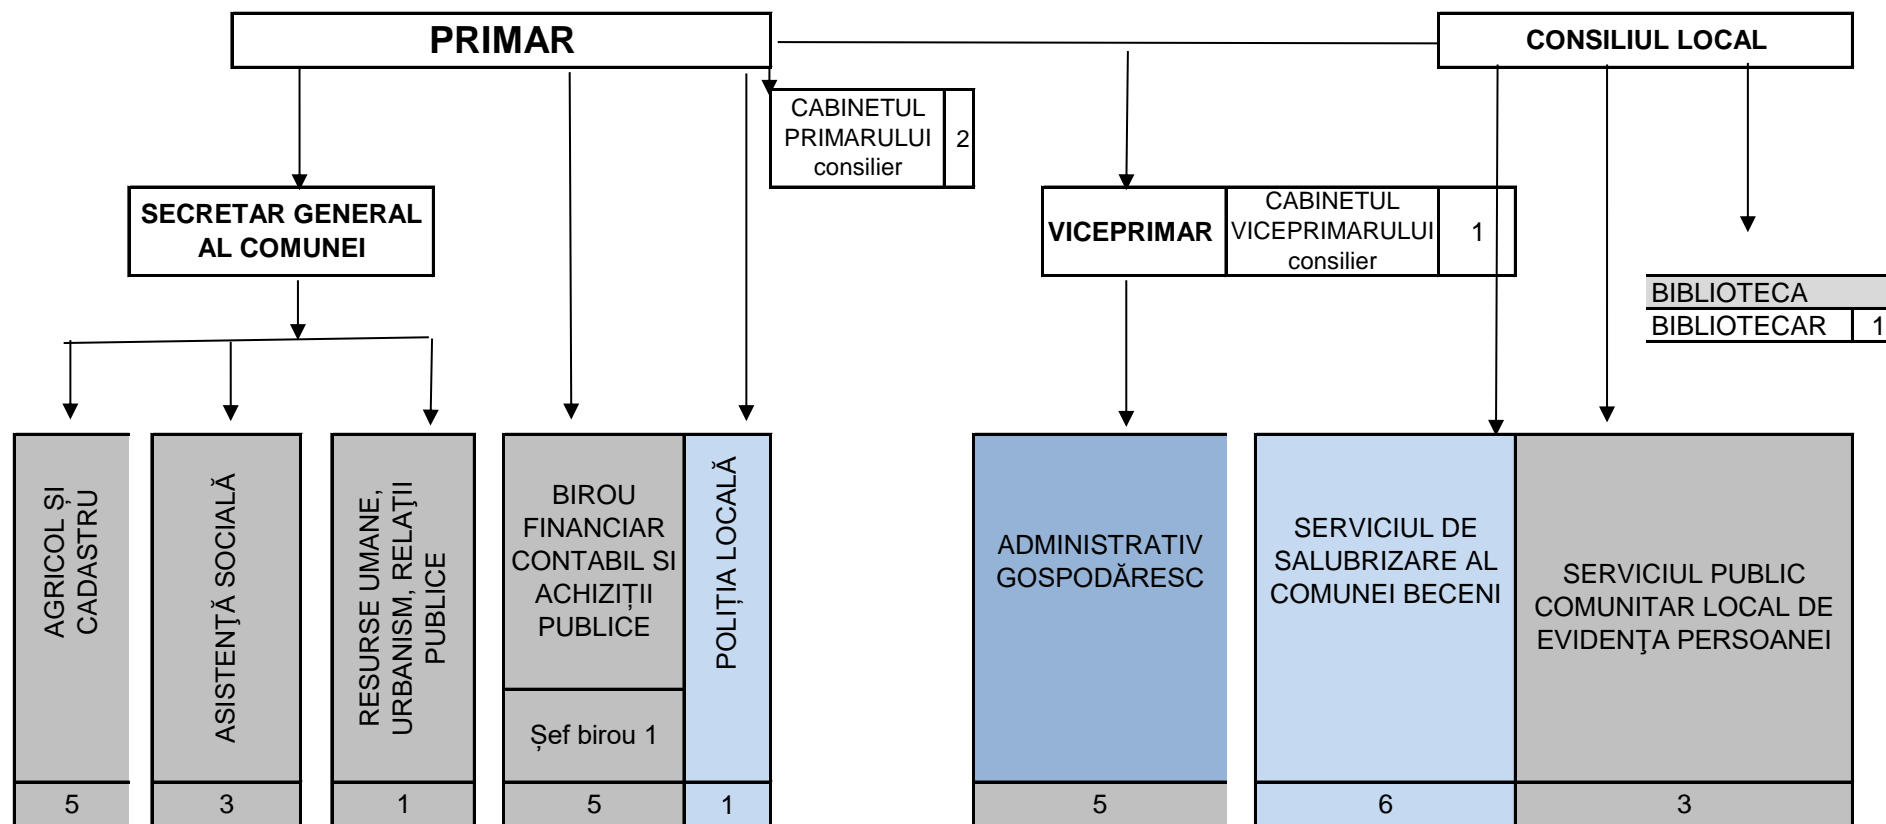

ORGANIGRAMA
 APARATULUI DE SPECIALITATE AL PRIMARULUI COMUNEI BECENI
 ȘI INSTITUȚIILOR ȘI SERVICIILOR PUBLICE AFLATE ÎN SUBORDINEA CONSILIULUI LOCAL

Primar,
 Dumitru Laurențiu CONSTANTIN